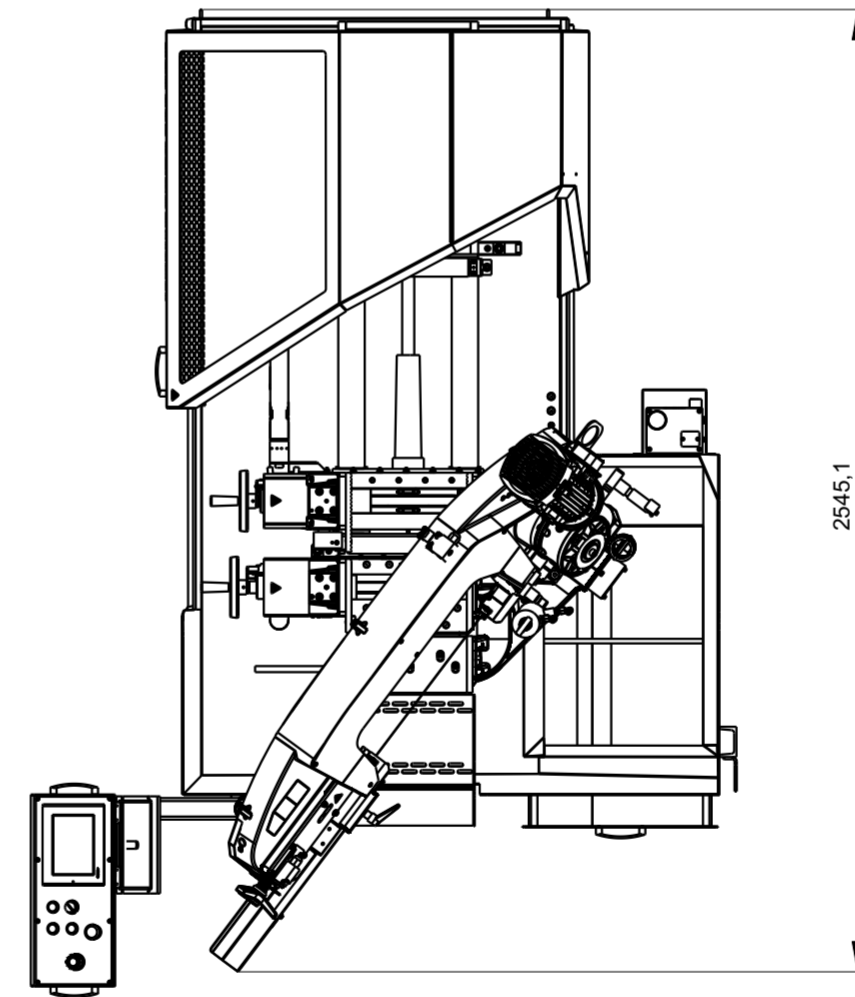

SÍŤOVÝ KABEL

ARG 300 CF-NC
Automat