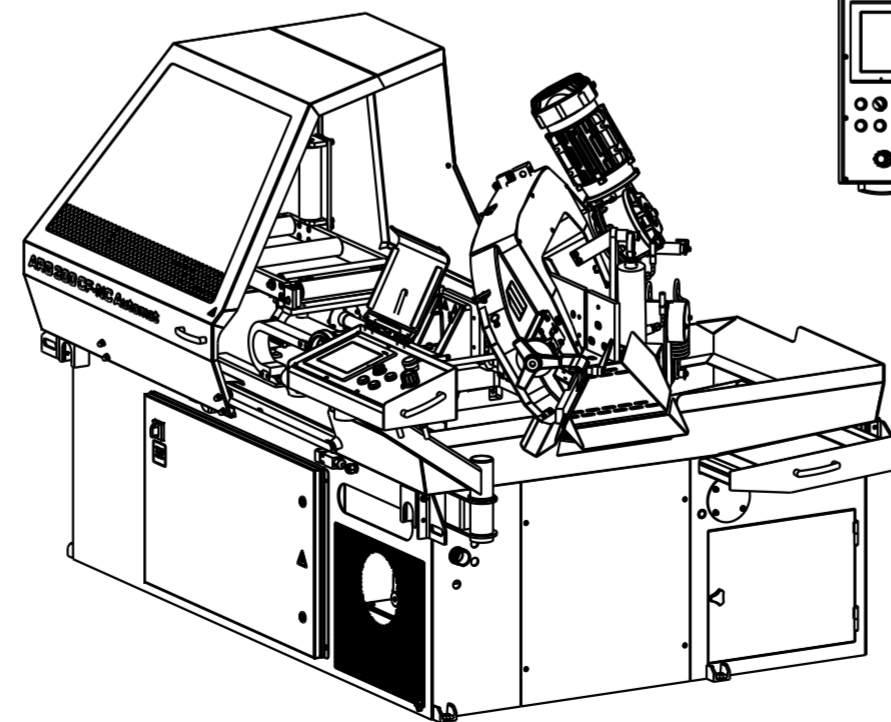

SÍŤOVÝ KABEL

ARG 300 CF-NC
Automat